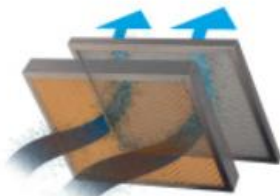

CS500 BT

Comac CS500 BT je malý zametací stroj s trakcí, který je velmi dobře manévrovatelný, a přitom velice robustní.

Vhodný pro čištění vnitřních i venkovních ploch až do 2275 m². Perfektním řešením pro zametání garáží, parkovišť a chodníků, ale i skladů a průmyslového prostředí.

Velký objem zásobníku (50 litrů), robustní odolné provedení, HEPA filtr, postranní kartáč pro zametání podél stěn.

Technické údaje:

Pracovní záběr s centrálním kartáčem	500 mm
Pracovní záběr vč. postranního kartáče	650 mm
Počet postranních kartáčů	1 ks
Šířka centrálního kartáče	500x260 mm
Pracovní výkon	2.600 m ² /hod.
Objem zásobníku na odpad	50 l
Plocha filtru	3,3 m ²
Filtr	papírový, panelový
Baterie	12 V / 100 Ah
Rozměry stroje (délka×výška×šířka)	1265×900×660 mm
Hmotnost stroje (bez baterií)	76 kg

CS500 BT

Velký zásobník na odpad

Zásobník o velkorysém objemu 50 litrů lze velice snadno vyjmout a vyprázdnit.

Panelový filtr

Velká filtrační plocha pro zachycení jemných nečistot.

Snadná údržba

Jednotlivé části stroje jsou dobře přístupné pro jakoukoliv údržbu a není potřeba žádných speciálních nástrojů.

Kartáče

Centrální a postranní kartáč na hrubé i jemné nečistoty pro vnitřní i venkovní prostory.

Rukojeť

Nastavitelná rukojeť pro snadnou manipulaci a obsluhu stroje.

Světla

Výkonná světla posvítí na každou špínu = vyšší bezpečnost.