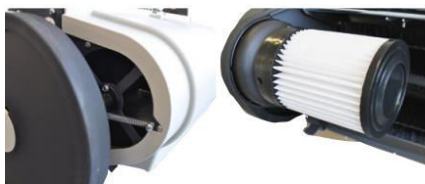

Sweep 5 Plus

Ručně vedený mechanický zametací stroj pro venkovní plochy s odsáváním a filtrací. Vhodný pro zametání venkovních menších a středně velkých ploch.

Technické údaje:

Plošný výkon (max.)	1750 – 2450 m ² /hod
Šířka centrálního kartáče	50 cm
Pracovní šířka celková	82,4 cm
Pohon	ručně
Obsah sběrné nádoby	30 l
Filtr (ano/ne)	ano
Provozní rychlost	0 – 3,5 km/hod
Váha	25,5 kg
Výška stroje	93,7 cm
Délka stroje	129,6 cm
Odsávání (ano/ne)	ano

Sweep 5 Plus

Stroj je vybaven patentovaným odsáváním a filtrem pro jemný prach.

Lehké a jednoduché nastavení výšky centrálního zametacího válcového kartáče.

Velká a stabilní kola s robustním kovovým vodícím rámem zajišťují stabilitu stroje během jeho provozu.