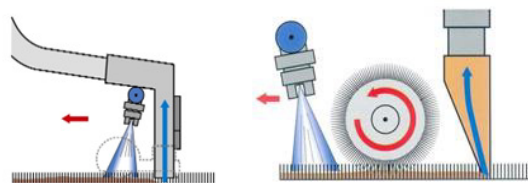

SABRINA-MAXI

čištění pomocí extrakční trysky

čištění koberců