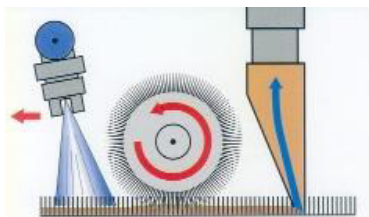

ELITE-SILENT