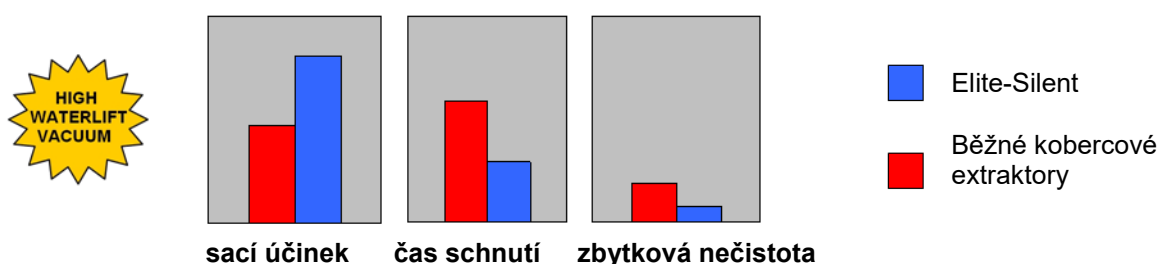

Výhody stroje Elite-Silent

1. Díky pohybu stroje vpřed je možné strojem vyčistit plochu až 500 m²/hod.
2. Možnost čištění jak kobercových ploch tak i tvrdých podlah připojením volitelné sací lišty SQ720E ke stroji. Sací lištu lze připojit ke stroji pomocí rychlospojky a není k tomu zapotřebí žádné náradí.
3. Velmi nízká hlučnost (60 decibelů) zabezpečuje obsluhu příjemný uživatelský standard a neobtěžuje nadměrným hlukem okolí. Stroj tak může být používán během pracovního dne a to na místech citlivých na hluk jako jsou například hotely, kanceláře, banky apod.
4. Nádrže o objemu 50 litrů umožňují práci v delším časovém úseku a úsporu času nutnou pro naplnění a vyprázdnění nádrží.
5. 3-stupňový sací motor umožňuje špičkový sací výkon a velmi krátkou dobu schnutí koberce.
6. Pohyb stroje vpřed je bez větší námahy personálu díky pohánějícímu efektu, který je vyvolán rotačním kartáčem.
7. Speciální profil sací hlavy umožňuje špičkové odsávání.
8. Konstrukce sací hlavy zároveň zajišťuje skvělý sací účinek dokonce i na nerovných plochách
9. Přítlak sací hlavy je možné regulovat podle výšky koberce.
10. Kartáčový motor je vysoce výkonný a spolehlivý a zajišťuje důkladné hloubkové čištění koberce.
11. Výška rotačního kartáče je nastavitelná podle druhu koberce a také podle stupně jeho znečištění.
12. Sací motor je vybaven tepelnou ochrannou proti jeho přetížení (například v případě špatného nastavení výšky rotačního kartáče)
13. Jednoduchá výměna kartáče bez složité manipulace se strojem či jeho převrácení.
14. Možnost použití tvrdšího mycího kartáče pro čištění tvrdých podlah.
15. Nerezová ložiska kartáče zajišťující jeho delší životnost.
16. Rychlé rozpojení sprejových trysek, ke kterému není potřeba žádné náradí. Trysky se dají velmi jednoduše vyčistit.. Kompletní spojka s tryskami může být demontována ze stroje bez složité manipulace s ním.