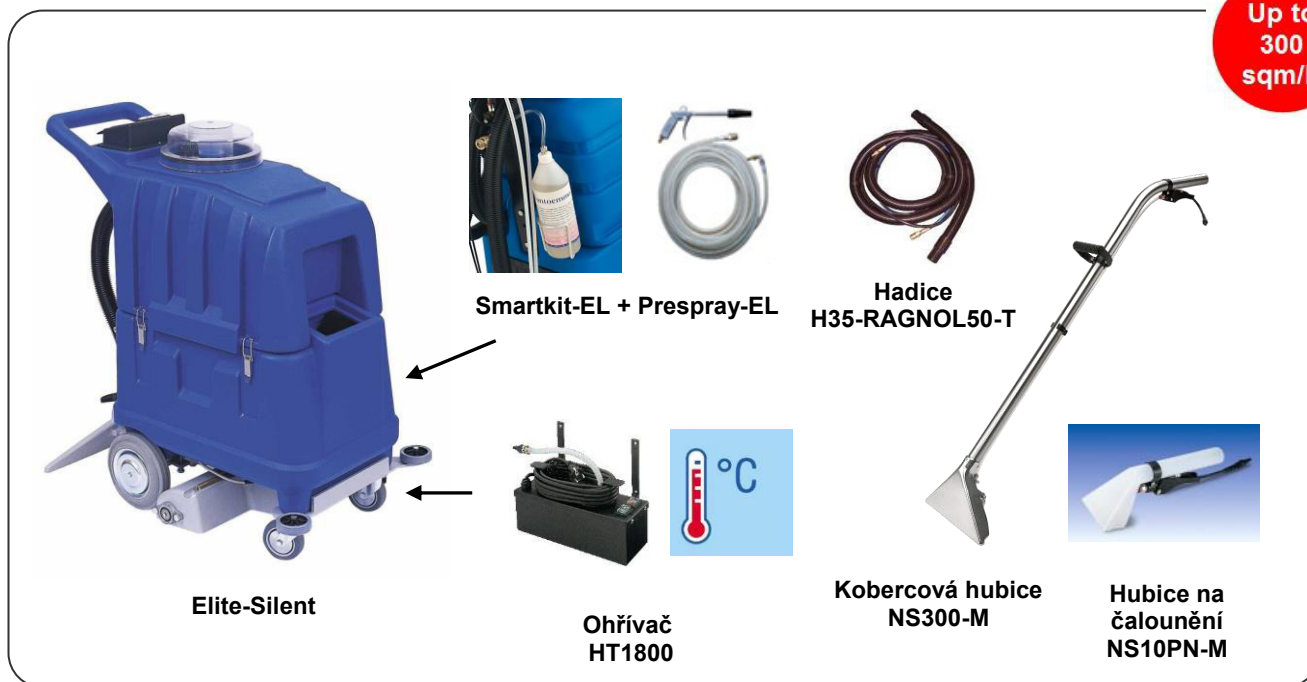

ELITE-SILENT SADA PROFESSIONAL

Up to
300
sqm/h

Elite-SILENT SADA PROFESSIONAL obsahuje:

- Stroj,
- hadice H35-RAGNOL50-T,
- kobercovou hubici NS300-M,
- ruční plastovou hubici NS10PN-M, pro čištění čalounění a těžko dostupných míst,
- ohřívací jednotku HT1800,
- kompletní sadu SMARTKIT-EL s příslušenstvím PRESPRAY-EL pro automatické dávkování čisticího roztoku, před-sprejování a proplach koberce.

Výhody Elite-Silent se SADOU PROFESSIONAL

1. Mechanické působení kartáče zabezpečuje excelentní výsledek čištění, odstranění veškerých nečistot z kobercových vláken. Díky tomu nedochází k opětovnému zašpinění koberce, a to dokonce v průběhu několika dní po čištění !
2. Dokonce i silně znečištěné plochy mohou být vyčištěny jednoduchým a rychlým způsobem s maximální časovou úsporou.
3. Aplikované množství čisticího prostředku na koberec je beze zbytku odsáváno vysoce výkonným motorem, což umožňuje schnutí koberce do 1 hodiny !