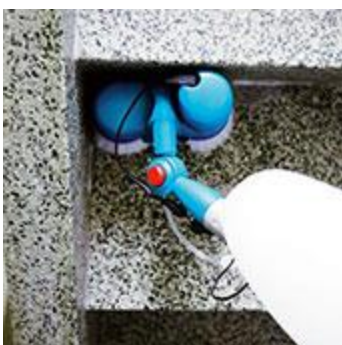

wetrok®

BrushBoy Plus

BrushBoy Plus je lehký vodotěsný čisticí stroj na baterie.

Kompaktní mycí stroj pro snadné a efektivní čištění těžko přístupných míst (schodů, obkladů, ale i plochy pod WC a radiátory).

BrushBoy Plus

Teleskopická tyč

Díky kompaktním rozměrům a teleskopické tyči (65-110 cm) snadno vyčistíte i hůře dostupná místa.

Rukojeť pro ruční čištění

Sejměte teleskopickou tyč a připevněte rukojeť pro ruční čištění.

2 kartáče

Součástí stroje jsou 2 kartáče pro efektivní hloubkové čištění.

Nádrž na čisticí roztok

Na objednávku lze doplnit stroj o nádrž na čisticí roztok.

Příslušenství

Pady, kartáče, batoh, kabel na objednávku.