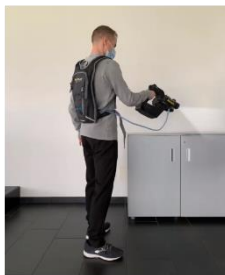

Součástí dodávky je popruh, na objednávku vak na záda.