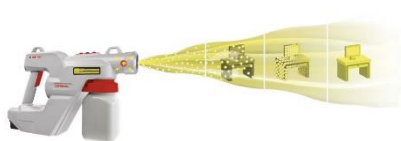

E-Spray **produkuje velmi malé částice dezinfekčního roztoku** a pomocí **elektrostatické indukce vytvářejí dezinfekční vrstvu** na povrchu.

Součástí dodávky je: E-spray, baterie, nabíječka, tryska, popruh a nádrž 1 litr.

### Technické údaje:

Pracovní výkon	350 m <sup>2</sup> /hod.
Tvar trysky	kužel
Velikost trysky	0,3 mm
Výkon	15 W
Kapacita nádrže	1 l
Baterie	18 V Li-ion / 2000 mAh
Nabíječka baterií	18 V / 2000 mA
Výdrž baterií	6 hodin
Hmotnost bez baterie	1,3 kg
Hmotnost s baterií	1,7 kg
Rozměry	417 x 280 x 90 mm

**Elektrostaticky nabitá pistole** pomůže k rovnoměrné aplikaci dezinfekčního prostředku **po celé ploše včetně špatně dostupných míst. Částice dezinfekčního prostředku obalí povrch a dezinfikují každou část.**

Tento způsob dezinfekce umožňuje **rychle a rovnoměrně** aplikovat dezinfekční roztok na povrch.

Pistole produkuje elektricky nabitý roztok vycházející z trysky. Nabité **molekuly se navzájem odpuzují**, tím si udržují rovnoměrnou vzdálenost od sebe, ale **zároveň jsou přitahovány k ošetřovanému povrchu a neпадají na zem** (silnější než gravitace).