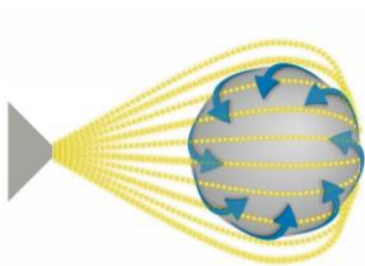

Bakterie se velmi rychle šíří a usazují v rozích a na skrytých místech. **Dezinfekce povrchů klasickým postřikem trvá velmi dlouho** a vyžaduje nepřiměřené náklady. Kromě toho existuje mnoho oblastí, které je obtížné účinně dezinfikovat, například počítačové klávesnice, telefony v kancelářích nebo pokladny v supermarketech a obchodech.

Elektrostaticky nabitá pistole pomůže k rovnoměrné aplikaci dezinfekčního prostředku **po celé ploše včetně špatně dostupných míst. Částice dezinfekčního prostředku obalí povrch a dezinfikují každou část.**

Tento způsob dezinfekce umožňuje **rychle a rovnoměrně** aplikovat dezinfekční roztok na povrch.